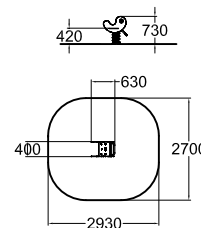

RAL7024, RAL9023  
Hot-dip galvanized

Chain 160 cm

**104072M**  
**CLIMBING FRAME**

MF: 20	L: 4750 W: 4700 H: 2970
3+	1470

**M96371**  
LADYBIRD PLAYHOUSE

	7.4		L: 5180 W: 4070 H: 2375
	1+		1000

**096325**  
LADYBIRD

	7		L: 3200 W: 2680 H: 1970
	1+		430

Includes foundation

**J31934M**  
NICO

	0		L: 4500 W: 4500 H: 2350
	2+		550

**104610M**  
FLOWER TABLE

	0		L: 3610 W: 3610 H: 2120
	1+		320

**104333M**  
ELLA

	0		L: 4420 W: 3990 H: 2080
	1+		580

**104620M**  
TUBE TUNNEL

14	L: 4060 W: 3880 H: 2780
1+	980

**M96254**  
AIRPLANE

10.1	L: 5670 W: 5190 H: 2375
1+	1000

**104625M**  
LONG TUBE TUNNEL

19	L: 5010 W: 5010 H: 2780
1+	980

**M96009**  
CASTLE

15.2	L: 5180 W: 4740 H: 2390
1+	1000

**104982**  
WATER PLAY

0	L: 4400 W: 4400 H: 1150
1+	0

Deep mounting

**104300M**  
PLAY HOUSE

0	L: 3850 W: 3850 H: 2320
1+	0

**J51511M**  
PICO

7	L: 2930 W: 2700 H: 1970
1+	430

Includes foundation