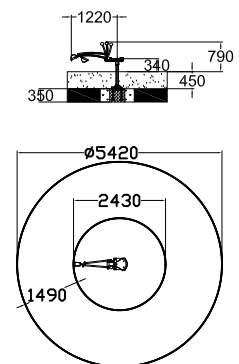

104980
SAND CRANE

MF: 0	L: 5420 W: 5420 H: 1800
3+	345

Deep mounting