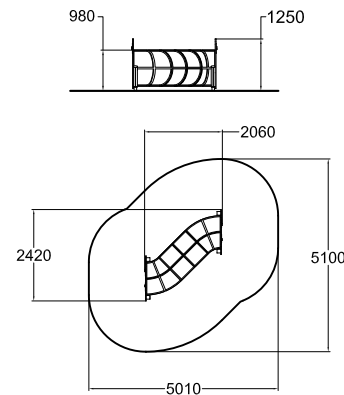

RAL7024, RAL9023  
Hot-dip galvanized

Chain 160 cm

**104072M**  
**CLIMBING FRAME**

MF: 20	L: 4750 W: 4700 H: 2970
3+	1470

**M96371**  
LADYBIRD PLAYHOUSE

	7.4		L: 5180 W: 4070 H: 2375
	1+		1000

**096325**  
LADYBIRD

	7		L: 3200 W: 2680 H: 1970
	1+		430

Includes foundation

**J31934M**  
NICO

	0		L: 4500 W: 4500 H: 2350
	2+		550

**104610M**  
FLOWER TABLE

	0		L: 3610 W: 3610 H: 2120
	1+		320

**104333M**  
ELLA

	0		L: 4420 W: 3990 H: 2080
	1+		580

**104620M**  
TUBE TUNNEL

14	L: 4060 W: 3880 H: 2780
1+	980

**M96254**  
AIRPLANE

10.1	L: 5670 W: 5190 H: 2375
1+	1000

**104625M**  
LONG TUBE TUNNEL

19	L: 5010 W: 5010 H: 2780
1+	980

**M96009**  
CASTLE

15.2	L: 5180 W: 4740 H: 2390
1+	1000