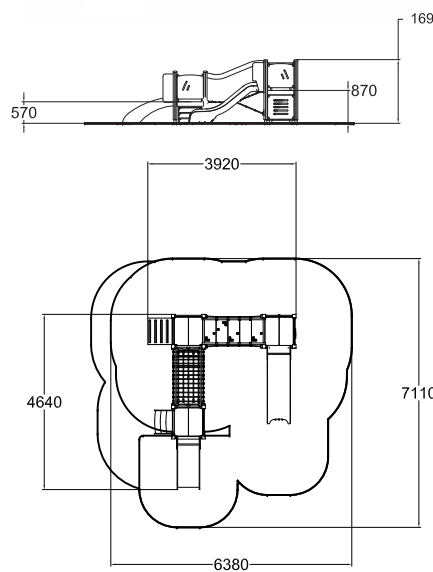

104320M
MARCUS

MF 36.4	L: 7110 W: 7000 H: 2670
1+	1000