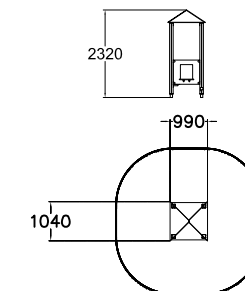

	7		L: 3200 W: 2680 H: 1970
	1+		430

Includes foundation

**J31934M**  
NICO

	0		L: 4500 W: 4500 H: 2350
	2+		550

**104610M**  
FLOWER TABLE

	0		L: 3610 W: 3610 H: 2120
	1+		320

**104333M**  
ELLA

	0		L: 4420 W: 3990 H: 2080
	1+		580

**104620M**  
TUBE TUNNEL

14	L: 4060 W: 3880 H: 2780
1+	980

**M96254**  
AIRPLANE

10.1	L: 5670 W: 5190 H: 2375
1+	1000

**104625M**  
LONG TUBE TUNNEL

19	L: 5010 W: 5010 H: 2780
1+	980

**M96009**  
CASTLE

15.2	L: 5180 W: 4740 H: 2390
1+	1000

**104982**  
WATER PLAY

0	L: 4400 W: 4400 H: 1150
1+	0

Deep mounting

**104300M**  
PLAY HOUSE

0	L: 3850 W: 3850 H: 2320
1+	0

**J51511M**  
PICO

7	L: 2930 W: 2700 H: 1970
1+	430

Includes foundation