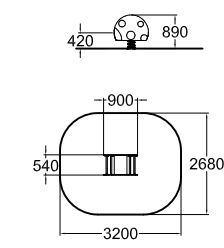

RAL7024, RAL9023  
Hot-dip galvanized

Chain 160 cm

**104072M**  
**CLIMBING FRAME**

MF: 20	L: 4750 W: 4700 H: 2970
3+	1470

**M96371**  
LADYBIRD PLAYHOUSE

	7.4		L: 5180 W: 4070 H: 2375
	1+		1000

**096325**  
LADYBIRD

	7		L: 3200 W: 2680 H: 1970
	1+		430

Includes foundation

**J31934M**  
NICO

	0		L: 4500 W: 4500 H: 2350
	2+		550

**104610M**  
FLOWER TABLE

	0		L: 3610 W: 3610 H: 2120
	1+		320

**104333M**  
ELLA

	0		L: 4420 W: 3990 H: 2080
	1+		580

**104620M**  
TUBE TUNNEL

14	L: 4060 W: 3880 H: 2780
1+	980

**M96254**  
AIRPLANE

10.1	L: 5670 W: 5190 H: 2375
1+	1000

**104625M**  
LONG TUBE TUNNEL

19	L: 5010 W: 5010 H: 2780
1+	980

**M96009**  
CASTLE

15.2	L: 5180 W: 4740 H: 2390
1+	1000