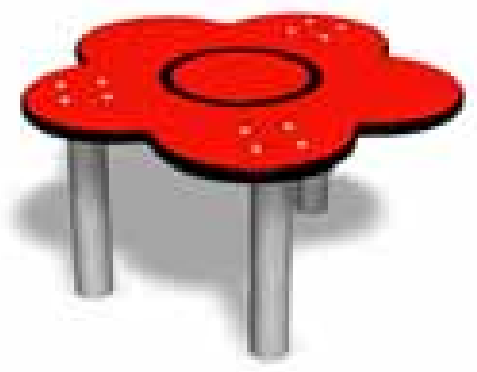

	7		L: 3200 W: 2680 H: 1970
	1+		430

Includes foundation

**J31934M**  
NICO

	0		L: 4500 W: 4500 H: 2350
	2+		550

**104610M**  
FLOWER TABLE

	0		L: 3610 W: 3610 H: 2120
	1+		320

**104333M**  
ELLA

	0		L: 4420 W: 3990 H: 2080
	1+		580