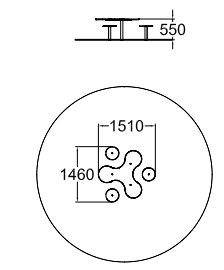

RAL7024, RAL9023  
Hot-dip galvanized

Chain 160 cm

**104072M**  
**CLIMBING FRAME**

MF: 20	L: 4750 W: 4700 H: 2970
3+	1470

**M96371**  
LADYBIRD PLAYHOUSE

	7.4		L: 5180 W: 4070 H: 2375
	1+		1000

**096325**  
LADYBIRD

	7		L: 3200 W: 2680 H: 1970
	1+		430

Includes foundation

**J31934M**  
NICO

	0		L: 4500 W: 4500 H: 2350
	2+		550

**104610M**  
FLOWER TABLE

	0		L: 3610 W: 3610 H: 2120
	1+		320

**104333M**  
ELLA

	0		L: 4420 W: 3990 H: 2080
	1+		580

**104620M**  
TUBE TUNNEL

14	L: 4060 W: 3880 H: 2780
1+	980

**M96254**  
AIRPLANE

10.1	L: 5670 W: 5190 H: 2375
1+	1000

**104625M**  
LONG TUBE TUNNEL

19	L: 5010 W: 5010 H: 2780
1+	980

**M96009**  
CASTLE

15.2	L: 5180 W: 4740 H: 2390
1+	1000