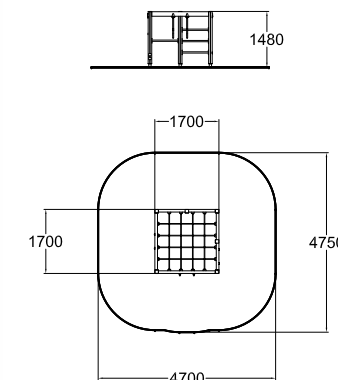

104072M
CLIMBING FRAME

MF: 20	L: 4750 W: 4700 H: 2970
3+	1470