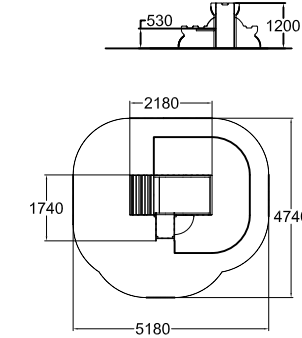

RAL7024, RAL9023  
Hot-dip galvanized

Chain 160 cm

**104072M**  
**CLIMBING FRAME**

MF: 20	L: 4750 W: 4700 H: 2970
3+	1470

**M96371**  
LADYBIRD PLAYHOUSE

	7.4		L: 5180 W: 4070 H: 2375
	1+		1000

**096325**  
LADYBIRD

	7		L: 3200 W: 2680 H: 1970
	1+		430

Includes foundation

**J31934M**  
NICO

	0		L: 4500 W: 4500 H: 2350
	2+		550

**104610M**  
FLOWER TABLE

	0		L: 3610 W: 3610 H: 2120
	1+		320

**104333M**  
ELLA

	0		L: 4420 W: 3990 H: 2080
	1+		580

**104620M**  
TUBE TUNNEL

14	L: 4060 W: 3880 H: 2780
1+	980

**M96254**  
AIRPLANE

10.1	L: 5670 W: 5190 H: 2375
1+	1000

**104625M**  
LONG TUBE TUNNEL

19	L: 5010 W: 5010 H: 2780
1+	980

**M96009**  
CASTLE

15.2	L: 5180 W: 4740 H: 2390
1+	1000

**104982**  
WATER PLAY

0	L: 4400 W: 4400 H: 1150
1+	0

Deep mounting

**104300M**  
PLAY HOUSE

0	L: 3850 W: 3850 H: 2320
1+	0

**J51511M**  
PICO

7	L: 2930 W: 2700 H: 1970
1+	430

Includes foundation