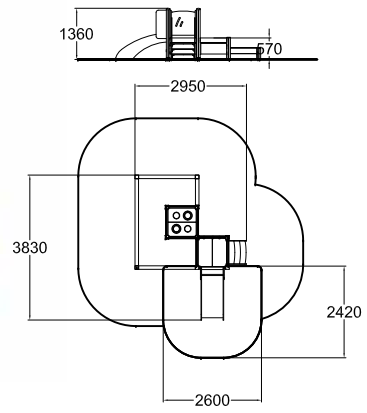

MF 20.7	L: 7815 W: 6250 H: 2700
1+	1000

Deep mounting

**104320M**  
**MARCUS**

MF 36.4	L: 7110 W: 7000 H: 2670
1+	1000

ABC products are now available with playful roofs!  
For more information see [www.lappset.com](http://www.lappset.com)

**104500M**  
**ROSA**

MF: 7.2	L: 6340 W: 5960 H: 2370
1+	1000

Deep mounting

**104512M**  
**SOFIA**

MF: 0	L: 7070 W: 6300 H: 2380
1+	570

Deep mounting

**104515M**  
**LINNEA**

MF: 0	L: 7900 W: 7075 H: 2510
1+	570