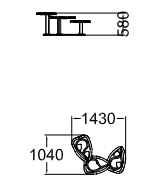

RAL7024, RAL9023  
Hot-dip galvanized

Chain 160 cm

**104072M**  
**CLIMBING FRAME**

MF: 20	L: 4750 W: 4700 H: 2970
3+	1470

**M96371**  
LADYBIRD PLAYHOUSE

	7.4		L: 5180 W: 4070 H: 2375
	1+		1000

**096325**  
LADYBIRD

	7		L: 3200 W: 2680 H: 1970
	1+		430

Includes foundation

**J31934M**  
NICO

	0		L: 4500 W: 4500 H: 2350
	2+		550

**104610M**  
FLOWER TABLE

	0		L: 3610 W: 3610 H: 2120
	1+		320

**104333M**  
ELLA

	0		L: 4420 W: 3990 H: 2080
	1+		580

**104620M**  
TUBE TUNNEL

14	L: 4060 W: 3880 H: 2780
1+	980

**M96254**  
AIRPLANE

10.1	L: 5670 W: 5190 H: 2375
1+	1000

**104625M**  
LONG TUBE TUNNEL

19	L: 5010 W: 5010 H: 2780
1+	980

**M96009**  
CASTLE

15.2	L: 5180 W: 4740 H: 2390
1+	1000