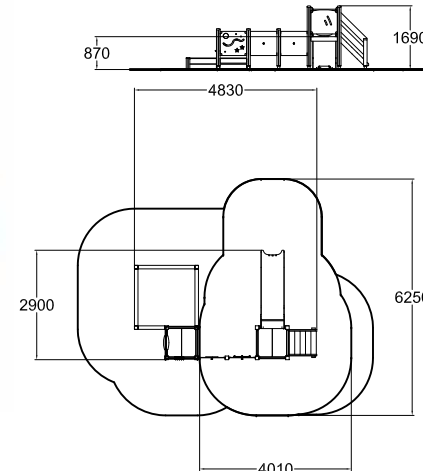

**104310M**  
**ANTON**

MF 17.2	L: 5200 W: 4650 H: 2370
1+	1000

**104315M**  
**TINO**

MF 22	L: 7110 W: 5130 H: 2670
1+	1000

**104325M**  
**LUCAS**

MF 37.9	L: 7930 W: 6240 H: 2670
3+	1000

**104510M**  
**LISA**

**104500M**  
**ROSA**

MF: 7.2	L: 6340 W: 5960 H: 2370
1+	1000

Deep mounting

**104512M**  
**SOFIA**

MF: 0	L: 7070 W: 6300 H: 2380
1+	570

Deep mounting

**104515M**  
**LINNEA**

MF: 0	L: 7900 W: 7075 H: 2510
1+	570