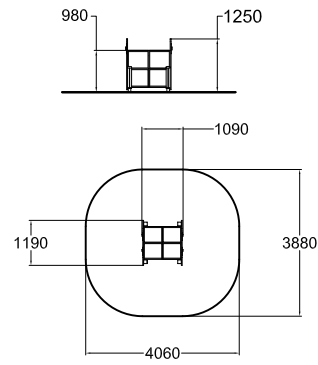

RAL7024, RAL9023  
Hot-dip galvanized

Chain 160 cm

**104072M**  
**CLIMBING FRAME**

MF: 20	L: 4750 W: 4700 H: 2970
3+	1470

**M96371**  
LADYBIRD PLAYHOUSE

	7.4		L: 5180 W: 4070 H: 2375
	1+		1000

**096325**  
LADYBIRD

	7		L: 3200 W: 2680 H: 1970
	1+		430

Includes foundation

**J31934M**  
NICO

	0		L: 4500 W: 4500 H: 2350
	2+		550

**104610M**  
FLOWER TABLE

	0		L: 3610 W: 3610 H: 2120
	1+		320

**104333M**  
ELLA

	0		L: 4420 W: 3990 H: 2080
	1+		580

**104620M**  
TUBE TUNNEL

14	L: 4060 W: 3880 H: 2780
1+	980

**M96254**  
AIRPLANE

10.1	L: 5670 W: 5190 H: 2375
1+	1000

**104625M**  
LONG TUBE TUNNEL

19	L: 5010 W: 5010 H: 2780
1+	980

**M96009**  
CASTLE

15.2	L: 5180 W: 4740 H: 2390
1+	1000