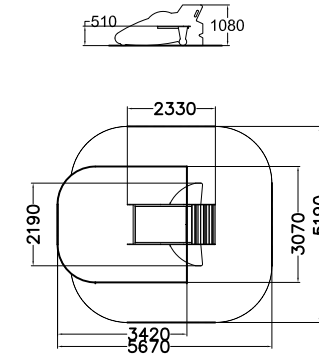

RAL7024, RAL9023  
Hot-dip galvanized

Chain 160 cm

**104072M**  
**CLIMBING FRAME**

MF: 20	L: 4750 W: 4700 H: 2970
3+	1470

**M96371**  
LADYBIRD PLAYHOUSE

	7.4		L: 5180 W: 4070 H: 2375
	1+		1000

**096325**  
LADYBIRD

	7		L: 3200 W: 2680 H: 1970
	1+		430

Includes foundation

**J31934M**  
NICO

	0		L: 4500 W: 4500 H: 2350
	2+		550

**104610M**  
FLOWER TABLE

	0		L: 3610 W: 3610 H: 2120
	1+		320

**104333M**  
ELLA

	0		L: 4420 W: 3990 H: 2080
	1+		580

**104620M**  
TUBE TUNNEL

14	L: 4060 W: 3880 H: 2780
1+	980

**M96254**  
AIRPLANE

10.1	L: 5670 W: 5190 H: 2375
1+	1000

**104625M**  
LONG TUBE TUNNEL

19	L: 5010 W: 5010 H: 2780
1+	980

**M96009**  
CASTLE

15.2	L: 5180 W: 4740 H: 2390
1+	1000