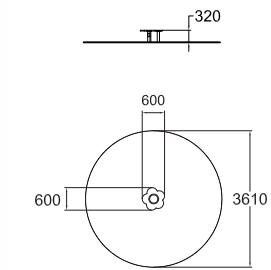

RAL7024, RAL9023  
Hot-dip galvanized

Chain 160 cm

**104072M**  
**CLIMBING FRAME**

MF: 20	L: 4750 W: 4700 H: 2970
3+	1470

**M96371**  
LADYBIRD PLAYHOUSE

	7.4		L: 5180 W: 4070 H: 2375
	1+		1000

**096325**  
LADYBIRD

	7		L: 3200 W: 2680 H: 1970
	1+		430

Includes foundation

**J31934M**  
NICO

	0		L: 4500 W: 4500 H: 2350
	2+		550

**104610M**  
FLOWER TABLE

	0		L: 3610 W: 3610 H: 2120
	1+		320

**104333M**  
ELLA

	0		L: 4420 W: 3990 H: 2080
	1+		580

**104620M**  
TUBE TUNNEL

14	L: 4060 W: 3880 H: 2780
1+	980

**M96254**  
AIRPLANE

10.1	L: 5670 W: 5190 H: 2375
1+	1000

**104625M**  
LONG TUBE TUNNEL

19	L: 5010 W: 5010 H: 2780
1+	980

**M96009**  
CASTLE

15.2	L: 5180 W: 4740 H: 2390
1+	1000