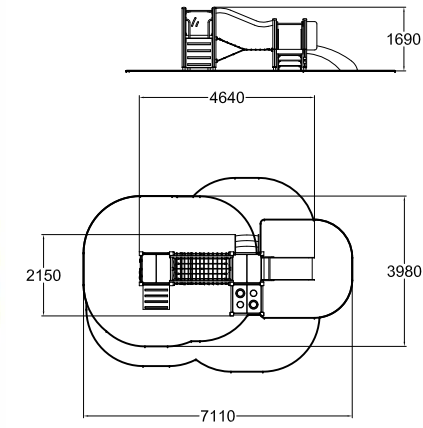

**104310M**  
**ANTON**

MF 17.2	L: 5200 W: 4650 H: 2370
1+	1000

**104315M**  
**TINO**

MF 22	L: 7110 W: 5130 H: 2670
1+	1000

**104325M**  
**LUCAS**

MF 37.9	L: 7930 W: 6240 H: 2670
3+	1000

**104510M**  
**LISA**

**104500M**  
**ROSA**

MF: 7.2	L: 6340 W: 5960 H: 2370
1+	1000

Deep mounting

**104512M**  
**SOFIA**

MF: 0	L: 7070 W: 6300 H: 2380
1+	570

Deep mounting

**104515M**  
**LINNEA**

MF: 0	L: 7900 W: 7075 H: 2510
1+	570