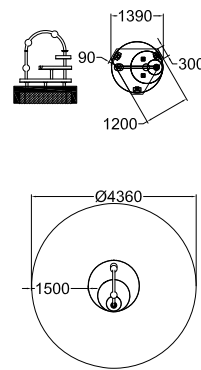

RAL7024, RAL9023  
Hot-dip galvanized

Chain 160 cm

**104072M**  
**CLIMBING FRAME**

MF: 20	L: 4750 W: 4700 H: 2970
3+	1470

**M96371**  
LADYBIRD PLAYHOUSE

	7.4		L: 5180 W: 4070 H: 2375
	1+		1000

**096325**  
LADYBIRD

	7		L: 3200 W: 2680 H: 1970
	1+		430

Includes foundation

**J31934M**  
NICO

	0		L: 4500 W: 4500 H: 2350
	2+		550

**104610M**  
FLOWER TABLE

	0		L: 3610 W: 3610 H: 2120
	1+		320

**104333M**  
ELLA

	0		L: 4420 W: 3990 H: 2080
	1+		580

**104620M**  
TUBE TUNNEL

14	L: 4060 W: 3880 H: 2780
1+	980

**M96254**  
AIRPLANE

10.1	L: 5670 W: 5190 H: 2375
1+	1000

**104625M**  
LONG TUBE TUNNEL

19	L: 5010 W: 5010 H: 2780
1+	980

**M96009**  
CASTLE

15.2	L: 5180 W: 4740 H: 2390
1+	1000

**104982**  
WATER PLAY

0	L: 4400 W: 4400 H: 1150
1+	0

Deep mounting

**104300M**  
PLAY HOUSE

0	L: 3850 W: 3850 H: 2320
1+	0

**J51511M**  
PICO

7	L: 2930 W: 2700 H: 1970
1+	430

Includes foundation