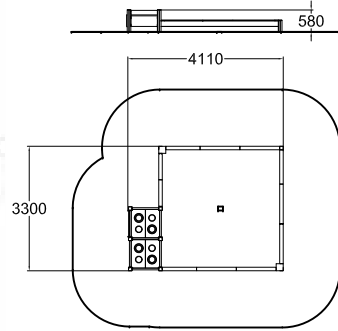

MF 20.7	L: 7815 W: 6250 H: 2700
1+	1000

Deep mounting

**104320M**  
**MARCUS**

MF 36.4	L: 7110 W: 7000 H: 2670
1+	1000

ABC products are now available with playful roofs!  
For more information see [www.lappset.com](http://www.lappset.com)

**104500M**  
**ROSA**

MF: 7.2	L: 6340 W: 5960 H: 2370
1+	1000

Deep mounting

**104512M**  
**SOFIA**

MF: 0	L: 7070 W: 6300 H: 2380
1+	570

Deep mounting

**104515M**  
**LINNEA**

MF: 0	L: 7900 W: 7075 H: 2510
1+	570

**104620M**  
TUBE TUNNEL

14	L: 4060 W: 3880 H: 2780
1+	980

**M96254**  
AIRPLANE

10.1	L: 5670 W: 5190 H: 2375
1+	1000

**104625M**  
LONG TUBE TUNNEL

19	L: 5010 W: 5010 H: 2780
1+	980

**M96009**  
CASTLE

15.2	L: 5180 W: 4740 H: 2390
1+	1000