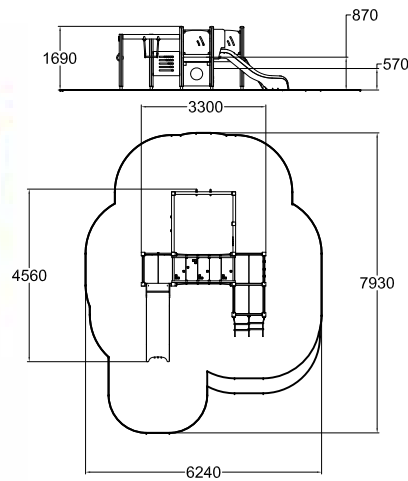

**104310M**  
**ANTON**

MF 17.2	L: 5200 W: 4650 H: 2370
1+	1000

**104315M**  
**TINO**

MF 22	L: 7110 W: 5130 H: 2670
1+	1000

**104325M**  
**LUCAS**

MF 37.9	L: 7930 W: 6240 H: 2670
3+	1000

**104510M**  
**LISA**

**104500M**  
**ROSA**

MF: 7.2	L: 6340 W: 5960 H: 2370
1+	1000

Deep mounting

**104512M**  
**SOFIA**

MF: 0	L: 7070 W: 6300 H: 2380
1+	570

Deep mounting

**104515M**  
**LINNEA**

MF: 0	L: 7900 W: 7075 H: 2510
1+	570