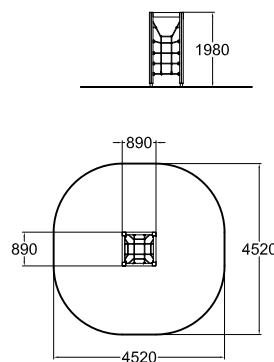

175070
SEESAW

MF 11	L: 5200 W: 6300 H: 2700
3+	1200

175020
ZIG-ZAG TRACK

MF 0	L: 7090 W: 6300 H: 2190
3+	460

175022
BALANCING BEAM

MF 0	L: 5240 W: 3140 H: 2170
3+	370

175019
CRAWL NET

MF 0	L: 5300 W: 6300 H: 2350
1+	550

175009
CLIMBING FRAME

18	L: 4520 W: 4520 H: 3780
4+	1970

175006
CLIMBING FRAME

16.5	L: 4060 W: 4880 H: 2950
3+	1160

175016
HANGING FRAME

22.9	L: 6010 W: 4270 H: 2100
6+	1970

175010
CHINNING BARS FOR 2

11.8	L: 4500 W: 3030 H: 1800
5+	1500

175005
CLIMBING FRAME

19.4	L: 6000 W: 4250 H: 4030
3+	1950

175075
SWING FRAME

MF 233

L: 7390
W: 6300
H: 2900

1+ 1200

Chain 160 cm

120239
GROUP SWING