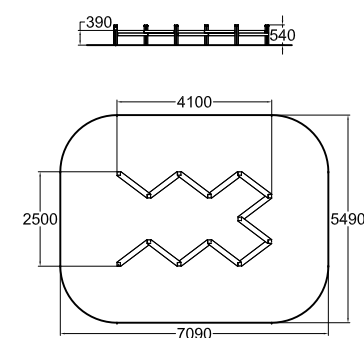

175020
ZIG-ZAG TRACK

MF 0	L: 7090 W: 6300 H: 2190
3+	460