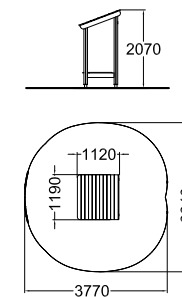

175090
SLIDE

L: 6970
W: 5170
H: 3270

175029
SLIDE

L: 6990
W: 5200
H: 3320

175027
ACTIVITY TOWER

175050
ACTIVITY TOWER

175035
ACTIVITY TOWER

175040
ACTIVITY TOWER

175042
ACTIVITY TOWER

175047
ACTIVITY TOWER

175045
ACTIVITY TOWER

36.9	L: 7040 W: 7600 H: 3330
3+	1470

175055
MOTORIC TRACK

66	L: 12600 W: 7900 H: 3270
1+	1840

175046
MOTORIC TRACK

51.5	L: 7840 W: 7720 H: 3270
3+	1900

175060
PLAY HUT

0	L: 3950 W: 3770 H: 2070
1+	440

Deep mounting

175082
PLAY YARD

0	L: 5500 W: 5500 H: 2020
1+	320

Deep mounting

175080
SANDBOX

0	L: 5495 W: 5495 H: 2090
1+	290