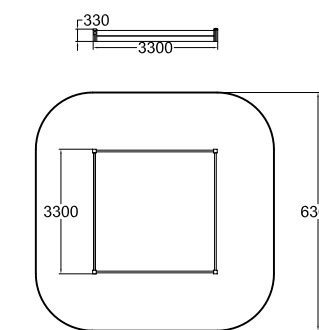

175081
SANDBOX

0	L: 6300 W: 6300 H: 2090
1+	290

Deep mounting