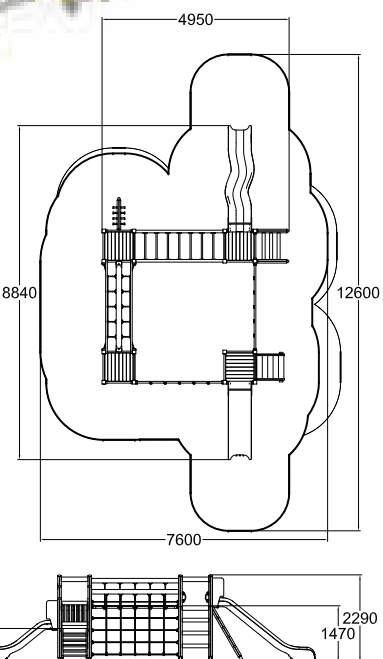

175090
SLIDE

L: 6970
W: 5170
H: 3270

175029
SLIDE

L: 6990
W: 5200
H: 3320

175027
ACTIVITY TOWER

175050
ACTIVITY TOWER

175035
ACTIVITY TOWER

175040
ACTIVITY TOWER

175042
ACTIVITY TOWER

175047
ACTIVITY TOWER

175045
ACTIVITY TOWER

36.9	L: 7040 W: 7600 H: 3330
3+	1470

175055
MOTORIC TRACK

66	L: 12600 W: 7900 H: 3270
1+	1840

175046
MOTORIC TRACK

51.5	L: 7840 W: 7720 H: 3270
3+	1900

175060
PLAY HUT

0	L: 3950 W: 3770 H: 2070
1+	440

Deep mounting

175082
PLAY YARD

0	L: 5500 W: 5500 H: 2020
1+	320

Deep mounting

175080
SANDBOX

0	L: 5495 W: 5495 H: 2090
1+	290