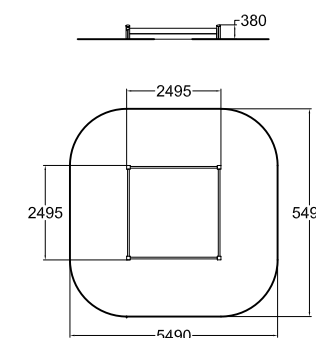

175090
SLIDE

L: 6970
W: 5170
H: 3270

175029
SLIDE

L: 6990
W: 5200
H: 3320

175027
ACTIVITY TOWER

175050
ACTIVITY TOWER

175035
ACTIVITY TOWER

175040
ACTIVITY TOWER

175042
ACTIVITY TOWER

175047
ACTIVITY TOWER

175045
ACTIVITY TOWER

36.9	L: 7040 W: 7600 H: 3330
3+	1470

175055
MOTORIC TRACK

66	L: 12600 W: 7900 H: 3270
1+	1840

175046
MOTORIC TRACK

51.5	L: 7840 W: 7720 H: 3270
3+	1900

175060
PLAY HUT

0	L: 3950 W: 3770 H: 2070
1+	440

Deep mounting

175082
PLAY YARD

0	L: 5500 W: 5500 H: 2020
1+	320

Deep mounting

175080
SANDBOX

0	L: 5495 W: 5495 H: 2090
1+	290

175005
CLIMBING FRAME

19.4	L: 6000 W: 4250 H: 4030
3+	1950

175075
SWING FRAME

MF 233

L: 7390
W: 6300
H: 2900

1+ 1200

Chain 160 cm

120239
GROUP SWING