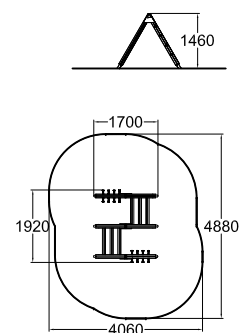

175070
SEESAW

MF 11	L: 5200 W: 6300 H: 2700
3+	1200

175020
ZIG-ZAG TRACK

MF 0	L: 7090 W: 6300 H: 2190
3+	460

175022
BALANCING BEAM

MF 0	L: 5240 W: 3140 H: 2170
3+	370

175019
CRAWL NET

MF 0	L: 5300 W: 6300 H: 2350
1+	550

175009
CLIMBING FRAME

18	L: 4520 W: 4520 H: 3780
4+	1970

175006
CLIMBING FRAME

16.5	L: 4060 W: 4880 H: 2950
3+	1160

175016
HANGING FRAME

22.9	L: 6010 W: 4270 H: 2100
6+	1970

175010
CHINNING BARS FOR 2

11.8	L: 4500 W: 3030 H: 1800
5+	1500

175005
CLIMBING FRAME

19.4	L: 6000 W: 4250 H: 4030
3+	1950

175075
SWING FRAME

MF 233

L: 7390
W: 6300
H: 2900

1+ 1200

Chain 160 cm

120239
GROUP SWING