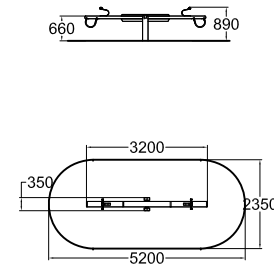

Deep mounting

175081
SANDBOX

0	L: 6300 W: 6300 H: 2090
1+	290

Deep mounting

010264M
POLKA

MF 17.1	L: 4660 W: 4660 H: 2500
3+	1000

112341M
WALTZ

MF 35.3	L: 6700 W: 6700 H: 2440
3+	1000

175009
CLIMBING FRAME

18	L: 4520 W: 4520 H: 3780
4+	1970

175006
CLIMBING FRAME

16.5	L: 4060 W: 4880 H: 2950
3+	1160

175016
HANGING FRAME

22.9	L: 6010 W: 4270 H: 2100
6+	1970

175010
CHINNING BARS FOR 2

11.8	L: 4500 W: 3030 H: 1800
5+	1500

175005
CLIMBING FRAME

19.4	L: 6000 W: 4250 H: 4030
3+	1950

175075
SWING FRAME

MF 233

L: 7390
W: 6300
H: 2900

1+ 1200

Chain 160 cm

120239
GROUP SWING