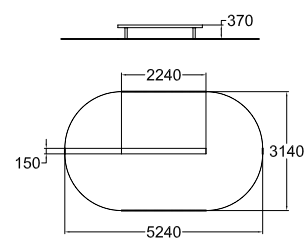

Deep mounting

175081
SANDBOX

0	L: 6300 W: 6300 H: 2090
1+	290

Deep mounting

010264M
POLKA

MF 17.1	L: 4660 W: 4660 H: 2500
3+	1000

112341M
WALTZ

MF 35.3	L: 6700 W: 6700 H: 2440
3+	1000

175070
SEESAW

MF 11	L: 5200 W: 6300 H: 2700
3+	1200

175020
ZIG-ZAG TRACK

MF 0	L: 7090 W: 6300 H: 2190
3+	460

175022
BALANCING BEAM

MF 0	L: 5240 W: 3140 H: 2170
3+	370

175019
CRAWL NET

MF 0	L: 5300 W: 6300 H: 2350
1+	550

175009
CLIMBING FRAME

18	L: 4520 W: 4520 H: 3780
4+	1970

175006
CLIMBING FRAME

16.5	L: 4060 W: 4880 H: 2950
3+	1160

175016
HANGING FRAME

22.9	L: 6010 W: 4270 H: 2100
6+	1970

175010
CHINNING BARS FOR 2

11.8	L: 4500 W: 3030 H: 1800
5+	1500

175005
CLIMBING FRAME

19.4	L: 6000 W: 4250 H: 4030
3+	1950

175075
SWING FRAME

MF 233

L: 7390
W: 6300
H: 2900

1+ 1200

Chain 160 cm

120239
GROUP SWING