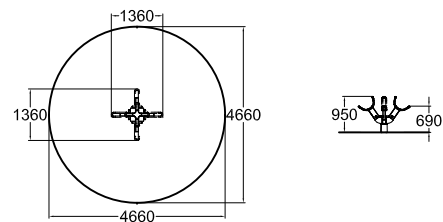

010264M
POLKA

MF 17.1	L: 4660 W: 4660 H: 2500
3+	1000

112341M
WALTZ

MF 35.3	L: 6700 W: 6700 H: 2440
3+	1000