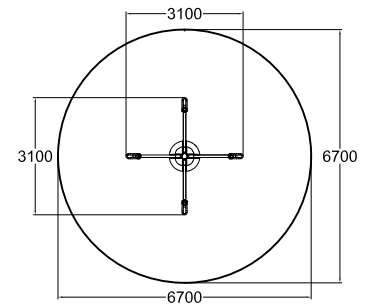

Deep mounting

175081
SANDBOX

0	L: 6300 W: 6300 H: 2090
1+	290

Deep mounting

010264M
POLKA

MF 17.1	L: 4660 W: 4660 H: 2500
3+	1000

112341M
WALTZ

MF 35.3	L: 6700 W: 6700 H: 2440
3+	1000