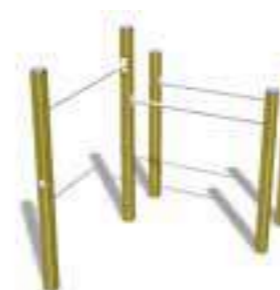

175011
CHINNING BARS
FOR 2

	L: 2340 W: 95 H: 1740		5100 x3030
	13.6		1500

175016
HANGING FRAME

	L: 2680 W: 890 H: 2030		6010 x4270
	22.9		970

175017
PUSH-UP

	L: 1700 W: 90 H: 490		4500 x3040
	11.8		280

175019
CRAWL NET

	L: 2490 W: 900 H: 710		5300 x3900
	18.7		550

175015
OBSTACLE WALL

	L: 2500 W: 190 H: 1690		5500 x3190
	15.6		1690

175018
DIP-BAR

	L: 1510 W: 700 H: 1580		4310 x3630
	14		1280

175014
COMBINATION RACK

	L: 2120 W: 1500 H: 1970		5090 x4480
	18		1970